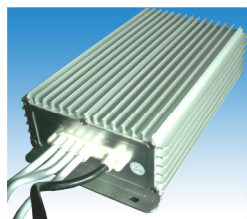

Led voedingen IP 68

- Speciaal ontwikkeld voor outdoor applicaties
- De voedingen zijn beschikbaar met een uitgangsvermogen van 20, 60 of 100 W.
- Voorzien van aansluitdraden
- Waterdichtheidsklasse IP 68
- Voorzien van alle keurmerken en beveiligingen
- De 150 en 200 W versie is ook met 12 V DC uitgangsspanning te leveren

EUS 24020

Ingangsspanning:	230 V
Uitgangsspanning:	24 V DC
Uitgangsvermogen:	20 W

EUS 24060

Ingangsspanning:	230 V
Uitgangsspanning:	24 V DC
Uitgangsvermogen:	60 W

EUS 240100

Ingangsspanning:	230 V
Uitgangsspanning:	24 V DC
Uitgangsvermogen:	100 W

EUS 240150

Ingangsspanning:	230 V
Uitgangsspanning:	24 V DC
Uitgangsvermogen:	150 W

EUS 240200

Ingangsspanning:	230 V
Uitgangsspanning:	24 V DC
Uitgangsvermogen:	200 W

Distributeur Benelux

CDE Technology

Dakotaweg 11 A