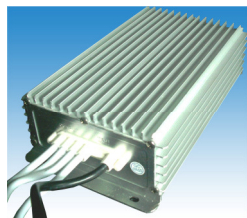

Led voedingen IP 68

- Speciaal ontwikkeld voor outdoor applicaties
- De voedingen zijn beschikbaar met een uitgangsvermogen van 20, 60 of 100 W.
- Voorzien van aansluitdraden
- Waterdichtheidsklasse IP 68
- Voorzien van alle keurmerken en beveiligingen
- De 150 en 200 W versie is ook met 12 V DC uitgangsspanning te leveren

EUS 24020

Ingangsspanning:	230 V
Uitgangsspanning:	24 V DC
Uitgangsvermogen:	20 W

EUS 24060

Ingangsspanning:	230 V
Uitgangsspanning:	24 V DC
Uitgangsvermogen:	60 W

EUS 240100

Ingangsspanning:	230 V
Uitgangsspanning:	24 V DC
Uitgangsvermogen:	100 W