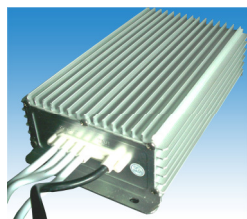

Led voedingen IP 68

- Speciaal ontwikkeld voor outdoor applicaties
- De voedingen zijn beschikbaar met een uitgangsvermogen van 20, 60 of 100 W.
- Voorzien van aansluitdraden
- Waterdichtheidsklasse IP 68
- Voorzien van alle keurmerken en beveiligingen
- De 150 en 200 W versie is ook met 12 V DC uitgangsspanning te leveren

EUS 24020

Ingangsspanning:	230 V
Uitgangsspanning:	24 V DC
Uitgangsvermogen:	20 W

EUS 24060

Ingangsspanning:	230 V
Uitgangsspanning:	24 V DC
Uitgangsvermogen:	60 W

EUS 240100

Ingangsspanning:	230 V
Uitgangsspanning:	24 V DC
Uitgangsvermogen:	100 W

EUS 240150

Ingangsspanning:	230 V
Uitgangsspanning:	24 V DC
Uitgangsvermogen:	150 W

EUS 240200

Ingangsspanning:	230 V
Uitgangsspanning:	24 V DC
Uitgangsvermogen:	200 W

Distributeur Benelux

CDE Technology

Dakotaweg 11 A